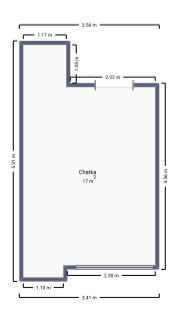

Hlavní budova

1PP
Celkem cca 19 m²

1NP
Celkem cca 186 m²

2NP
Celkem cca 163,7 m²

Malá budova

1NP
Celkem cca 62,4 m²

2NP
Celkem cca 38,4 m²

Chatky a příslušenství

Chatka malá (9)
Celkem cca 17 m²

Chatka velká (1)
Celkem cca 27 m²

Koupelny pro chatky
Celkem cca 44,6 m²

Recepce
Celkem cca 17,5 m²

Venkovní WC
Celkem cca 16,5 m²