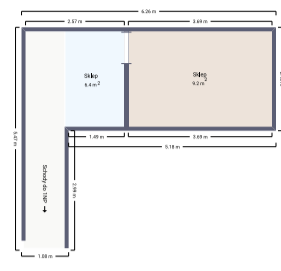

Hlavní budova

1PP
Celkem cca 19 m²

1NP
Celkem cca 186 m²

2NP
Celkem cca 163,7 m²

Malá budova

1NP
Celkem cca 62,4 m²

2NP
Celkem cca 38,4 m²

Chatky a příslušenství

Chatka malá (9)
Celkem cca 17 m²

Chatka velká (1)
Celkem cca 27 m²

Koupelny pro chatky
Celkem cca 44,6 m²

Recepce
Celkem cca 17,5 m²

Venkovní WC
Celkem cca 16,5 m²