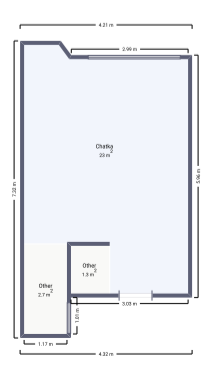

Hlavní budova

1PP
Celkem cca 19 m²

1NP
Celkem cca 186 m²

2NP
Celkem cca 163,7 m²

Malá budova

1NP
Celkem cca 62,4 m²

2NP
Celkem cca 38,4 m²

Chatky a příslušenství

Chatka malá (9)
Celkem cca 17 m²

Chatka velká (1)
Celkem cca 27 m²

Koupelny pro chatky
Celkem cca 44,6 m²

Recepce
Celkem cca 17,5 m²

Venkovní WC
Celkem cca 16,5 m²