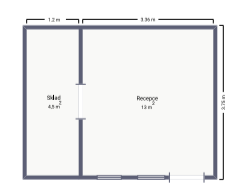

Hlavní budova

1PP
Celkem cca 19 m²

1NP
Celkem cca 186 m²

2NP
Celkem cca 163,7 m²

Malá budova

1NP
Celkem cca 62,4 m²

2NP
Celkem cca 38,4 m²

Chatky a příslušenství

Chatka malá (9)
Celkem cca 17 m²

Chatka velká (1)
Celkem cca 27 m²

Koupelny pro chatky
Celkem cca 44,6 m²

Recepce
Celkem cca 17,5 m²

Venkovní WC
Celkem cca 16,5 m²