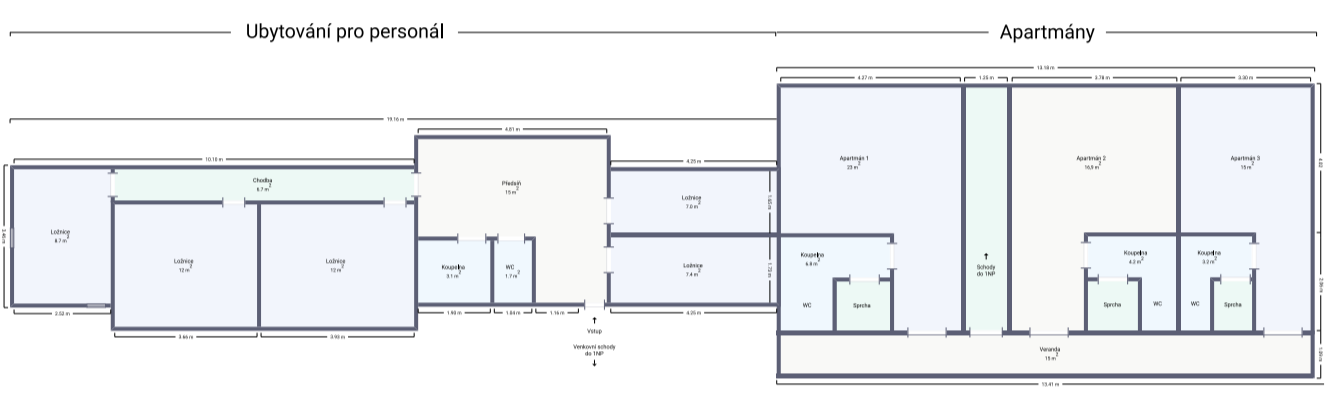

Hlavní budova

1PP
Celkem cca 19 m²

1NP
Celkem cca 186 m²

2NP
Celkem cca 163,7 m²

Malá budova

1NP
Celkem cca 62,4 m²

2NP
Celkem cca 38,4 m²

Chatky a příslušenství

Chatka malá (9)
Celkem cca 17 m²

Chatka velká (1)
Celkem cca 27 m²

Koupelny pro chatky
Celkem cca 44,6 m²

Recepce
Celkem cca 17,5 m²

Venkovní WC
Celkem cca 16,5 m²