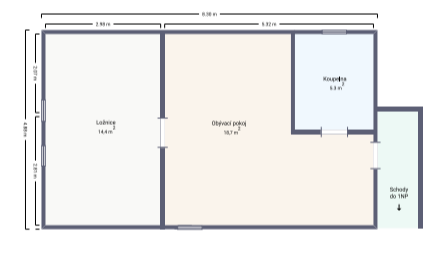

Hlavní budova

1PP
Celkem cca 19 m²

1NP
Celkem cca 186 m²

2NP
Celkem cca 163,7 m²

Malá budova

1NP
Celkem cca 62,4 m²

2NP
Celkem cca 38,4 m²

Chatky a příslušenství

Chatka malá (9)
Celkem cca 17 m²

Chatka velká (1)
Celkem cca 27 m²

Koupelny pro chatky
Celkem cca 44,6 m²

Recepce
Celkem cca 17,5 m²

Venkovní WC
Celkem cca 16,5 m²