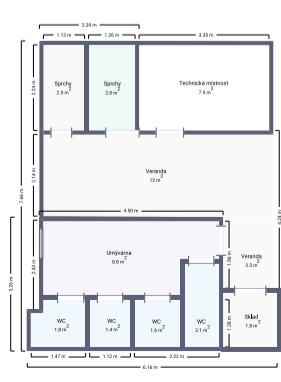

Hlavní budova

1PP
Celkem cca 19 m²

1NP
Celkem cca 186 m²

2NP
Celkem cca 163,7 m²

Malá budova

1NP
Celkem cca 62,4 m²

2NP
Celkem cca 38,4 m²

Chatky a příslušenství

Chatka malá (9)
Celkem cca 17 m²

Chatka velká (1)
Celkem cca 27 m²

Koupelny pro chatky
Celkem cca 44,6 m²

Recepce
Celkem cca 17,5 m²

Venkovní WC
Celkem cca 16,5 m²