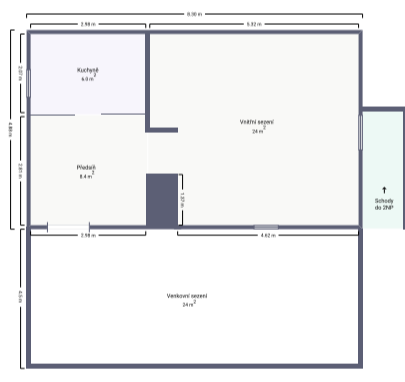

Hlavní budova

1PP
Celkem cca 19 m²

1NP
Celkem cca 186 m²

2NP
Celkem cca 163,7 m²

Malá budova

1NP
Celkem cca 62,4 m²

2NP
Celkem cca 38,4 m²

Chatky a příslušenství

Chatka malá (9)
Celkem cca 17 m²

Chatka velká (1)
Celkem cca 27 m²

Koupelny pro chatky
Celkem cca 44,6 m²

Recepce
Celkem cca 17,5 m²

Venkovní WC
Celkem cca 16,5 m²