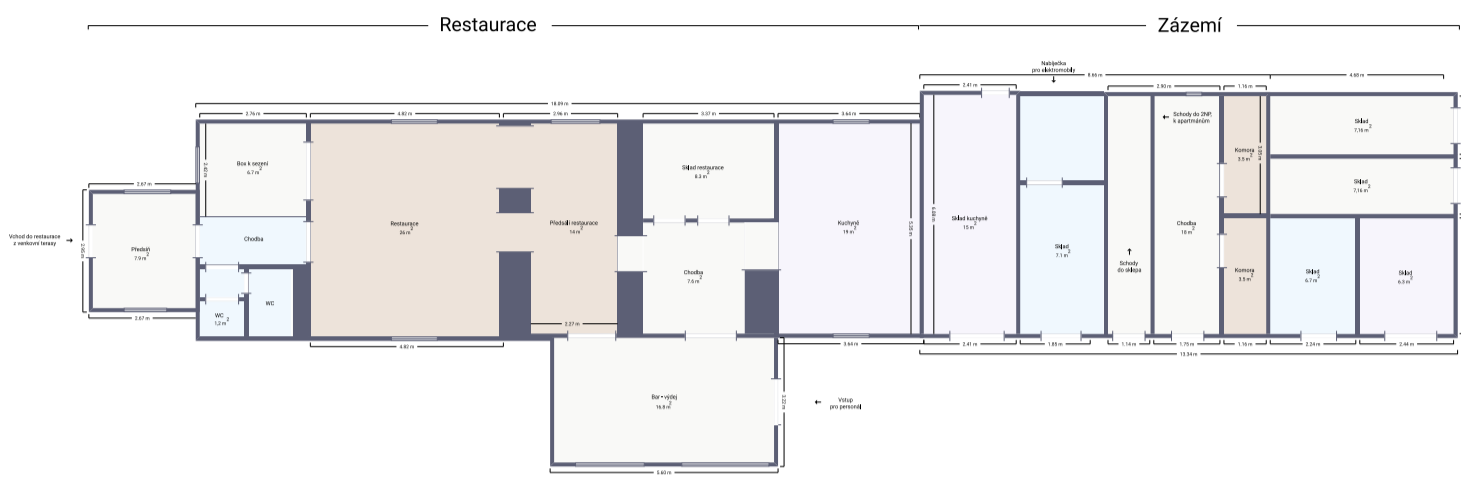

Hlavní budova

1PP
Celkem cca 19 m²

1NP
Celkem cca 186 m²

2NP
Celkem cca 163,7 m²

Malá budova

1NP
Celkem cca 62,4 m²

2NP
Celkem cca 38,4 m²

Chatky a příslušenství

Chatka malá (9)
Celkem cca 17 m²

Chatka velká (1)
Celkem cca 27 m²

Koupelny pro chatky
Celkem cca 44,6 m²

Recepce
Celkem cca 17,5 m²

Venkovní WC
Celkem cca 16,5 m²